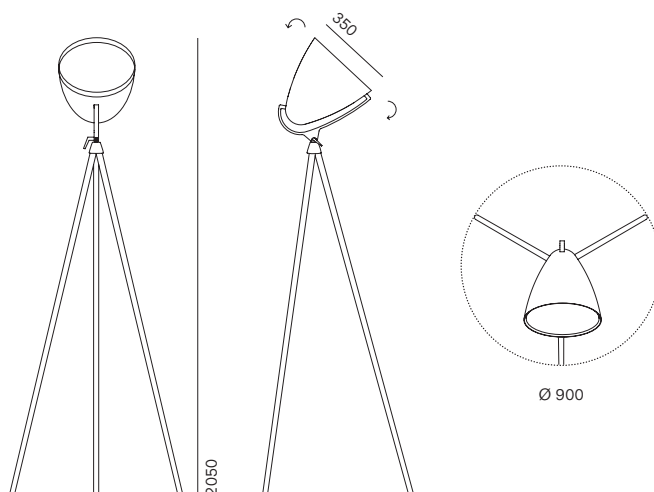

pallucco

Il designer elvetico Hannes Wettstein ha lasciato un segno importante nella cultura contemporanea del design. Fra le sue creazioni la lampada Faro, presentata nel 2000, è stata uno dei grandi successi di Pallucco. Oggi, grazie all'incontro con lo Studio Hannes Wettstein, Faro si presenta ulteriormente ripensata. Il paralume, dall'inconfondibile forma ciclistica, non è più sostenuto da un'asta metallica, ma da un treppiede in rovere tornito, con finitura laccata che ne lascia intravedere le venature, creando un contrasto fra il legno e il metallo. Il paralume può essere orientato per proiettare una luce diretta o diffusa, di intensità regolabile.

Swiss designer Hannes Wettstein left an important legacy for the contemporary culture of design. His creations include the Faro lamp, introduced in 2000 and one of Pallucco's biggest successes. Today, also thanks to the partnership with the Hannes Wettstein Studio, Faro has been restyled. With its unmistakable cycle shape, the lampshade is no longer supported by a metal rod, but rather by a turned oak tripod with a lacquered finish that leaves the wood grain visible, creating a contrast between wood and metal. The lampshade can be adjusted to provide either direct or diffused lighting, with adjustable luminous intensity.

A

pallucco

Prodotto Product	Tipologia Type	Lampadine consigliate Suggested light bulbs	Lumen	K	Dimmer	Attacco Socket	Volt
Faro Next	Terra	• 1 Alogena / Halogen max 205 W	–	–	•	E 27	220 / 240
A	Floor	• 1 Alogena / Halogen max 200 W	–	–	•	E 26	110 / 120
		Lampadine Light bulbs					
		• 1 Led 25,4 W	4328	3000	•	–	220 / 240
		• 1 Led 25,4 W	4328	3000	•	–	110 / 120

**Struttura
Frame**

- 1 Rovere naturale verniciato bianco opaco / Matt white varnished natural oak wood
 2 Rovere naturale verniciato nero opaco / Matt black varnished natural oak wood
 3 Rovere naturale verniciato trasparente / Transparent varnished natural oak wood