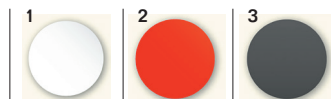

pallucco

Albero è un progetto dal design lineare ed essenziale. La sua figura snella e minimale evoca un'immagine di grande carica poetica. Il disegno grafico di Albero fonde la funzione dell'appendiabiti con quella del contenitore a mensole trasformando un oggetto di uso quotidiano in una delicata scultura.

A new concept of lamp, created by overlapping A project with a linear essential design. Its slim and minimal silhouette evokes an image of great poetic charge. The design of Albero blends the function of a coat hanger with a shelf rack, transforming an everyday object into a delicate sculpture.

1 Bianco / White 2 Rosso / Red 3 Grigio antracite / Anthracite grey