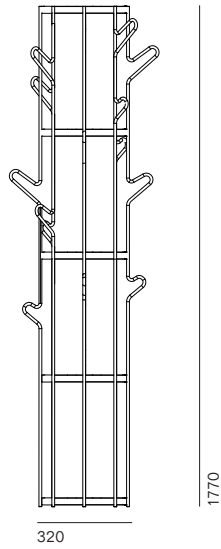

A

pallucco

Prodotto Product	Tipologia Type	Note Remarks
Albero	Appendiabiti, libreria, portaoggetti	Metallo verniciato, ripiani in legno
A	Coat hanger and shelf rack	Lacquered metal, wooden shelves

Struttura
Frame

1 Bianco / White 2 Rosso / Red 3 Grigio antracite / Anthracite grey