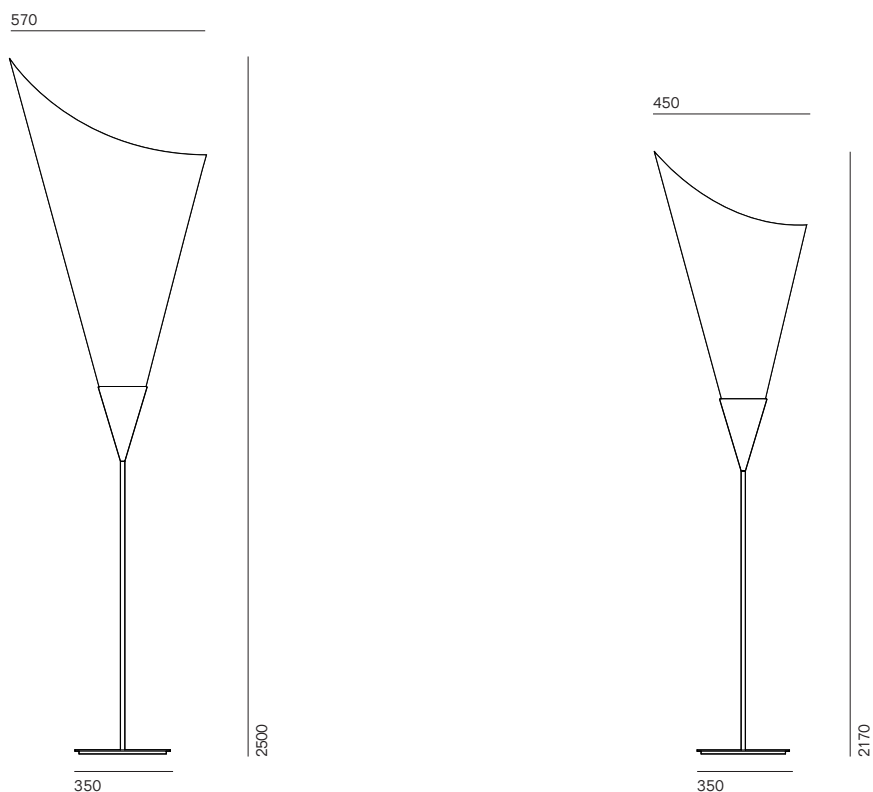

Creata dall'architetto Enrico Franzolini, la lampada Calla rappresenta la necessità che ha un progetto di evolversi formalmente per migliorare la qualità della luce emessa. La lampada diventa un fiore; il più elegante dei fiori, la Calla. Un design essenziale ed evocativo che si adatta sia all'arredo della casa che agli spazi contract.

Designed by architect Enrico Franzolini, Calla represents the need to improve the quality of light. The lamp becomes a flower; the most elegant among flowers, the Calla. An essential and evocative design that adapts both to home furnishings and contract spaces.

A \_\_\_\_\_ B \_\_\_\_\_

pallucco

Prodotto Product	Tipologia Type	Fonte luminosa Light source	Lumen	K	Dimmer	Volt
Calla	Terra	Modulo Led 15 W	2.000	3.000	•	220/240
A B	Floor	Led module 15 W	2.000	3.000	•	110/120