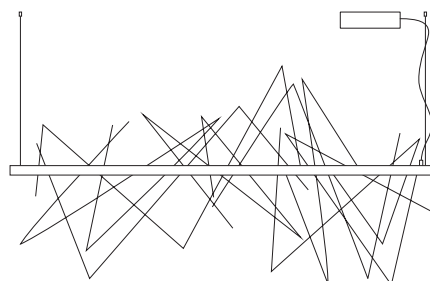

Graffiti nasce dall'intuizione di Kazuhiro Yamanaka di unire eleganza, creatività e gioco. Il risultato è una lampada originale, una scultura di luce che nella sua leggerezza diventa protagonista dell'ambiente. La lampada è dotata di bacchette in acciaio inox con le quali si può giocare disegnando "graffiti" nell'aria e creando un'opera d'arte in grado di costruire lo spazio intorno. Le bacchette possono essere facilmente appoggiate alla struttura magnetica per dare vita ogni volta a un disegno unico che caratterizza l'ambiente circostante. La luce che viene emessa dalla struttura enfatizza il tratto disegnato dalle bacchette in acciaio.

Graffiti is Kazuhiro Yamanaka's brainchild, combining elegance with creativity and playfulness. The result is an original lamp, a sculpture of light that delicately steals the spotlight in the room. The lamp has stainless steel sticks that you can play with, drawing "graffiti" in the air and creating a work of art that builds the space around you. You can easily set the rods on the magnetic frame to give rise to a unique design that distinguishes its surroundings, time after time. The frame gives off light that emphasizes the feature drawn by the steel sticks.

A

1800

B

2400

C

900

130

D

1200

130

Prodotto Product	Tipologia Type	Fonte luminosa Light source	Flusso luminoso Luminous flux	K	Volt
Graffiti	Sospensione	• Strip Led sopra e sotto 57W	1960 lm/mt	2700	220 / 240
A B	Pendant	• StripLed Up & Down 57W	1960 lm/mt	2700	110 / 120
		• Strip Led sopra e sotto 85W	1960 lm/mt	2700	220 / 240
		• StripLed Up & Down 85W	1960 lm/mt	2700	110 / 120
Graffiti	Applique	• Strip Led sopra e sotto 30W	1960 lm/mt	2700	220 / 240
C D	Wall	• StripLed Up & Down 30W	1960 lm/mt	2700	110 / 120
		• Strip Led sopra e sotto 44W	1960 lm/mt	2700	220 / 240
		• StripLed Up & Down 44W	1960 lm/mt	2700	110 / 120