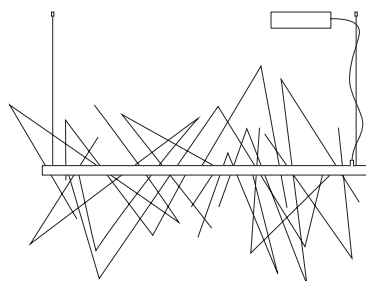

Graffiti nasce dall'intuizione di Kazuhiro Yamanaka di unire eleganza, creatività e gioco. Il risultato è una lampada originale, una scultura di luce che nella sua leggerezza diventa protagonista dell'ambiente. La lampada è dotata di bacchette in acciaio inox con le quali si può giocare disegnando "graffiti" nell'aria e creando un'opera d'arte in grado di costruire lo spazio intorno. Le bacchette possono essere facilmente appoggiate alla struttura magnetica per dare vita ogni volta a un disegno unico che caratterizza l'ambiente circostante. La luce che viene emessa dalla struttura enfatizza il tratto disegnato dalle bacchette in acciaio.

Graffiti is Kazuhiro Yamanaka's brainchild, combining elegance with creativity and playfulness. The result is an original lamp, a sculpture of light that delicately steals the spotlight in the room. The lamp has stainless steel sticks that you can play with, drawing "graffiti" in the air and creating a work of art that builds the space around you. You can easily set the rods on the magnetic frame to give rise to a unique design that distinguishes its surroundings, time after time. The frame gives off light that emphasizes the feature drawn by the steel sticks.

A

1800

B

2400

C

900

130

D

1200

130

Prodotto Product	Tipologia Type	Fonte luminosa Light source	Flusso luminoso Luminous flux	K	Volt
Graffiti	Sospensione	• Strip Led sopra e sotto 57W	1960 lm/mt	2700	220 / 240
A B	Pendant	• StripLed Up & Down 57W	1960 lm/mt	2700	110 / 120
		• Strip Led sopra e sotto 85W	1960 lm/mt	2700	220 / 240
		• StripLed Up & Down 85W	1960 lm/mt	2700	110 / 120
Graffiti	Applique	• Strip Led sopra e sotto 30W	1960 lm/mt	2700	220 / 240
C D	Wall	• StripLed Up & Down 30W	1960 lm/mt	2700	110 / 120
		• Strip Led sopra e sotto 44W	1960 lm/mt	2700	220 / 240
		• StripLed Up & Down 44W	1960 lm/mt	2700	110 / 120