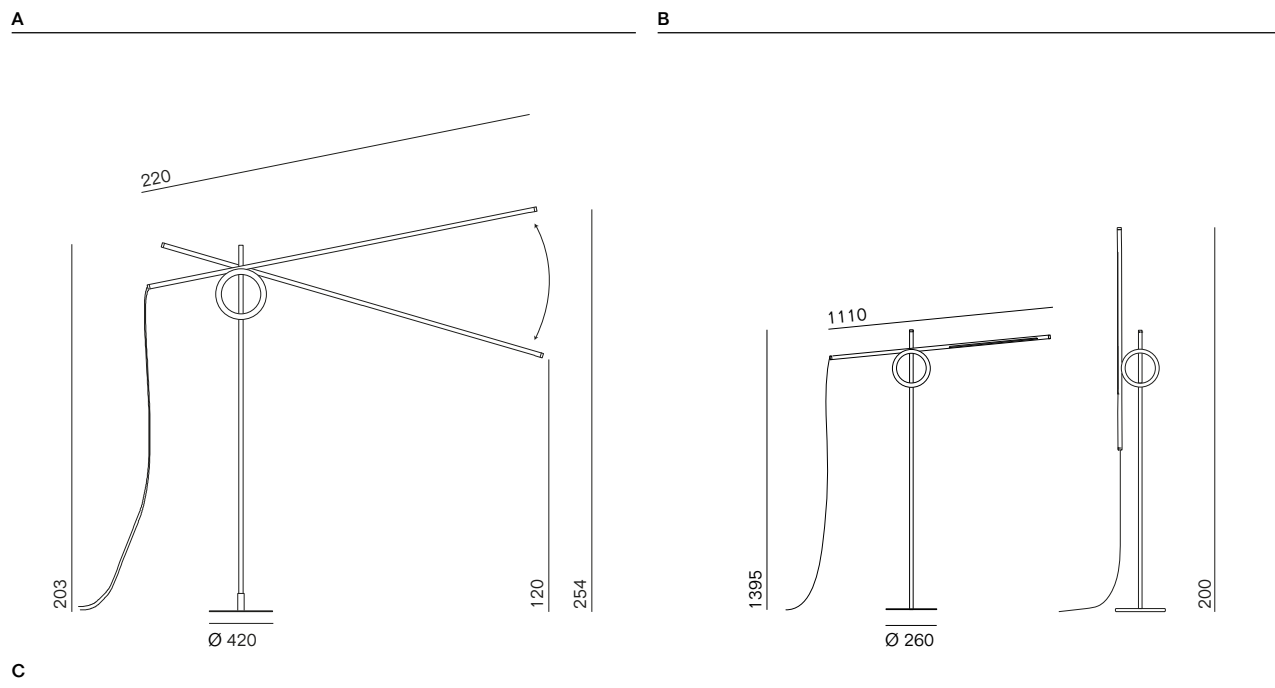

pallucco

Tangent è una lampada da terra orientabile ispirata a principi geometrici.

La forma e la semplicità del meccanismo della lampada le conferiscono una qualità scultorea che invita a interagire ed esplorare la sua funzione. La lampada è composta da due elementi principali: un LED lineare con un dimmer integrato contenuto nel tubo luminoso, che interagisce con il secondo elemento, l'anello sul piedistallo. Attraverso la combinazione di tensione, attrito ed equilibrio l'utente può creare qualsiasi effetto di illuminazione funzionale o estetico desiderato.

Tangent is an adjustable floor lamp inspired by geometric principles. The shape and simplicity of the lamp mechanism give it a sculptural quality that invites you to interact and explore its function. The lamp consists of two main elements: a linear LED with an integrated dimmer contained in the light tube, which interacts with the second element, the ring on the pedestal. Through the combination of tension, friction and balance, the user can create any desired functional or aesthetic lighting effect and innumerable scenarios

C

pallucco

Prodotto Product	Tipologia Type	Fonte luminosa Light source	Flusso luminoso Luminous flux	Lumen	K	Dimmer	Volt
Tangent XL	Terra	Strip Led 23 W	2150 lm/mt	3640	3000	•	220 / 240
A	Floor	Strip Led 23 W	2150 lm/mt	3640	3000	•	110 / 120
Tangent media	Terra	Strip Led 14 W	2150 lm/mt	2000	3000	•	220 / 240
B	Floor	Strip Led 14 W	2150 lm/mt	2000	3000	•	110 / 120
Tangent mini	Terra	Strip Led 4,8 W	1050 lm/mt	435	3000	•	220 / 240
C	Floor	Strip Led 4,8 W	1050 lm/mt	435	3000	•	110 / 120