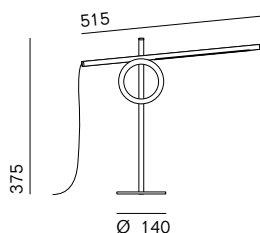

pallucco

Tangent è una lampada da terra orientabile ispirata a principi geometrici.

La forma e la semplicità del meccanismo della lampada le conferiscono una qualità scultorea che invita a interagire ed esplorare la sua funzione. La lampada è composta da due elementi principali: un LED lineare con un dimmer integrato contenuto nel tubo luminoso, che interagisce con il secondo elemento, l'anello sul piedistallo. Attraverso la combinazione di tensione, attrito ed equilibrio l'utente può creare qualsiasi effetto di illuminazione funzionale o estetico desiderato.

Tangent is an adjustable floor lamp inspired by geometric principles. The shape and simplicity of the lamp mechanism give it a sculptural quality that invites you to interact and explore its function. The lamp consists of two main elements: a linear LED with an integrated dimmer contained in the light tube, which interacts with the second element, the ring on the pedestal. Through the combination of tension, friction and balance, the user can create any desired functional or aesthetic lighting effect and innumerable scenarios

C

pallucco

Prodotto Product	Tipologia Type	Fonte luminosa Light source	Flusso luminoso Luminous flux	Lumen	K	Dimmer	Volt
Tangent XL	Terra	Strip Led 23 W	2150 lm/mt	3640	3000	•	220 / 240
A	Floor	Strip Led 23 W	2150 lm/mt	3640	3000	•	110 / 120
Tangent media	Terra	Strip Led 14 W	2150 lm/mt	2000	3000	•	220 / 240
B	Floor	Strip Led 14 W	2150 lm/mt	2000	3000	•	110 / 120
Tangent mini	Terra	Strip Led 4,8 W	1050 lm/mt	435	3000	•	220 / 240
C	Floor	Strip Led 4,8 W	1050 lm/mt	435	3000	•	110 / 120

Struttura
Frame

1 Alluminio verniciato bianco / White lacquered aluminium
 2 Alluminio verniciato nero / Black lacquered aluminium
 3 Alluminio verniciato bronzo / Bronze lacquered aluminium